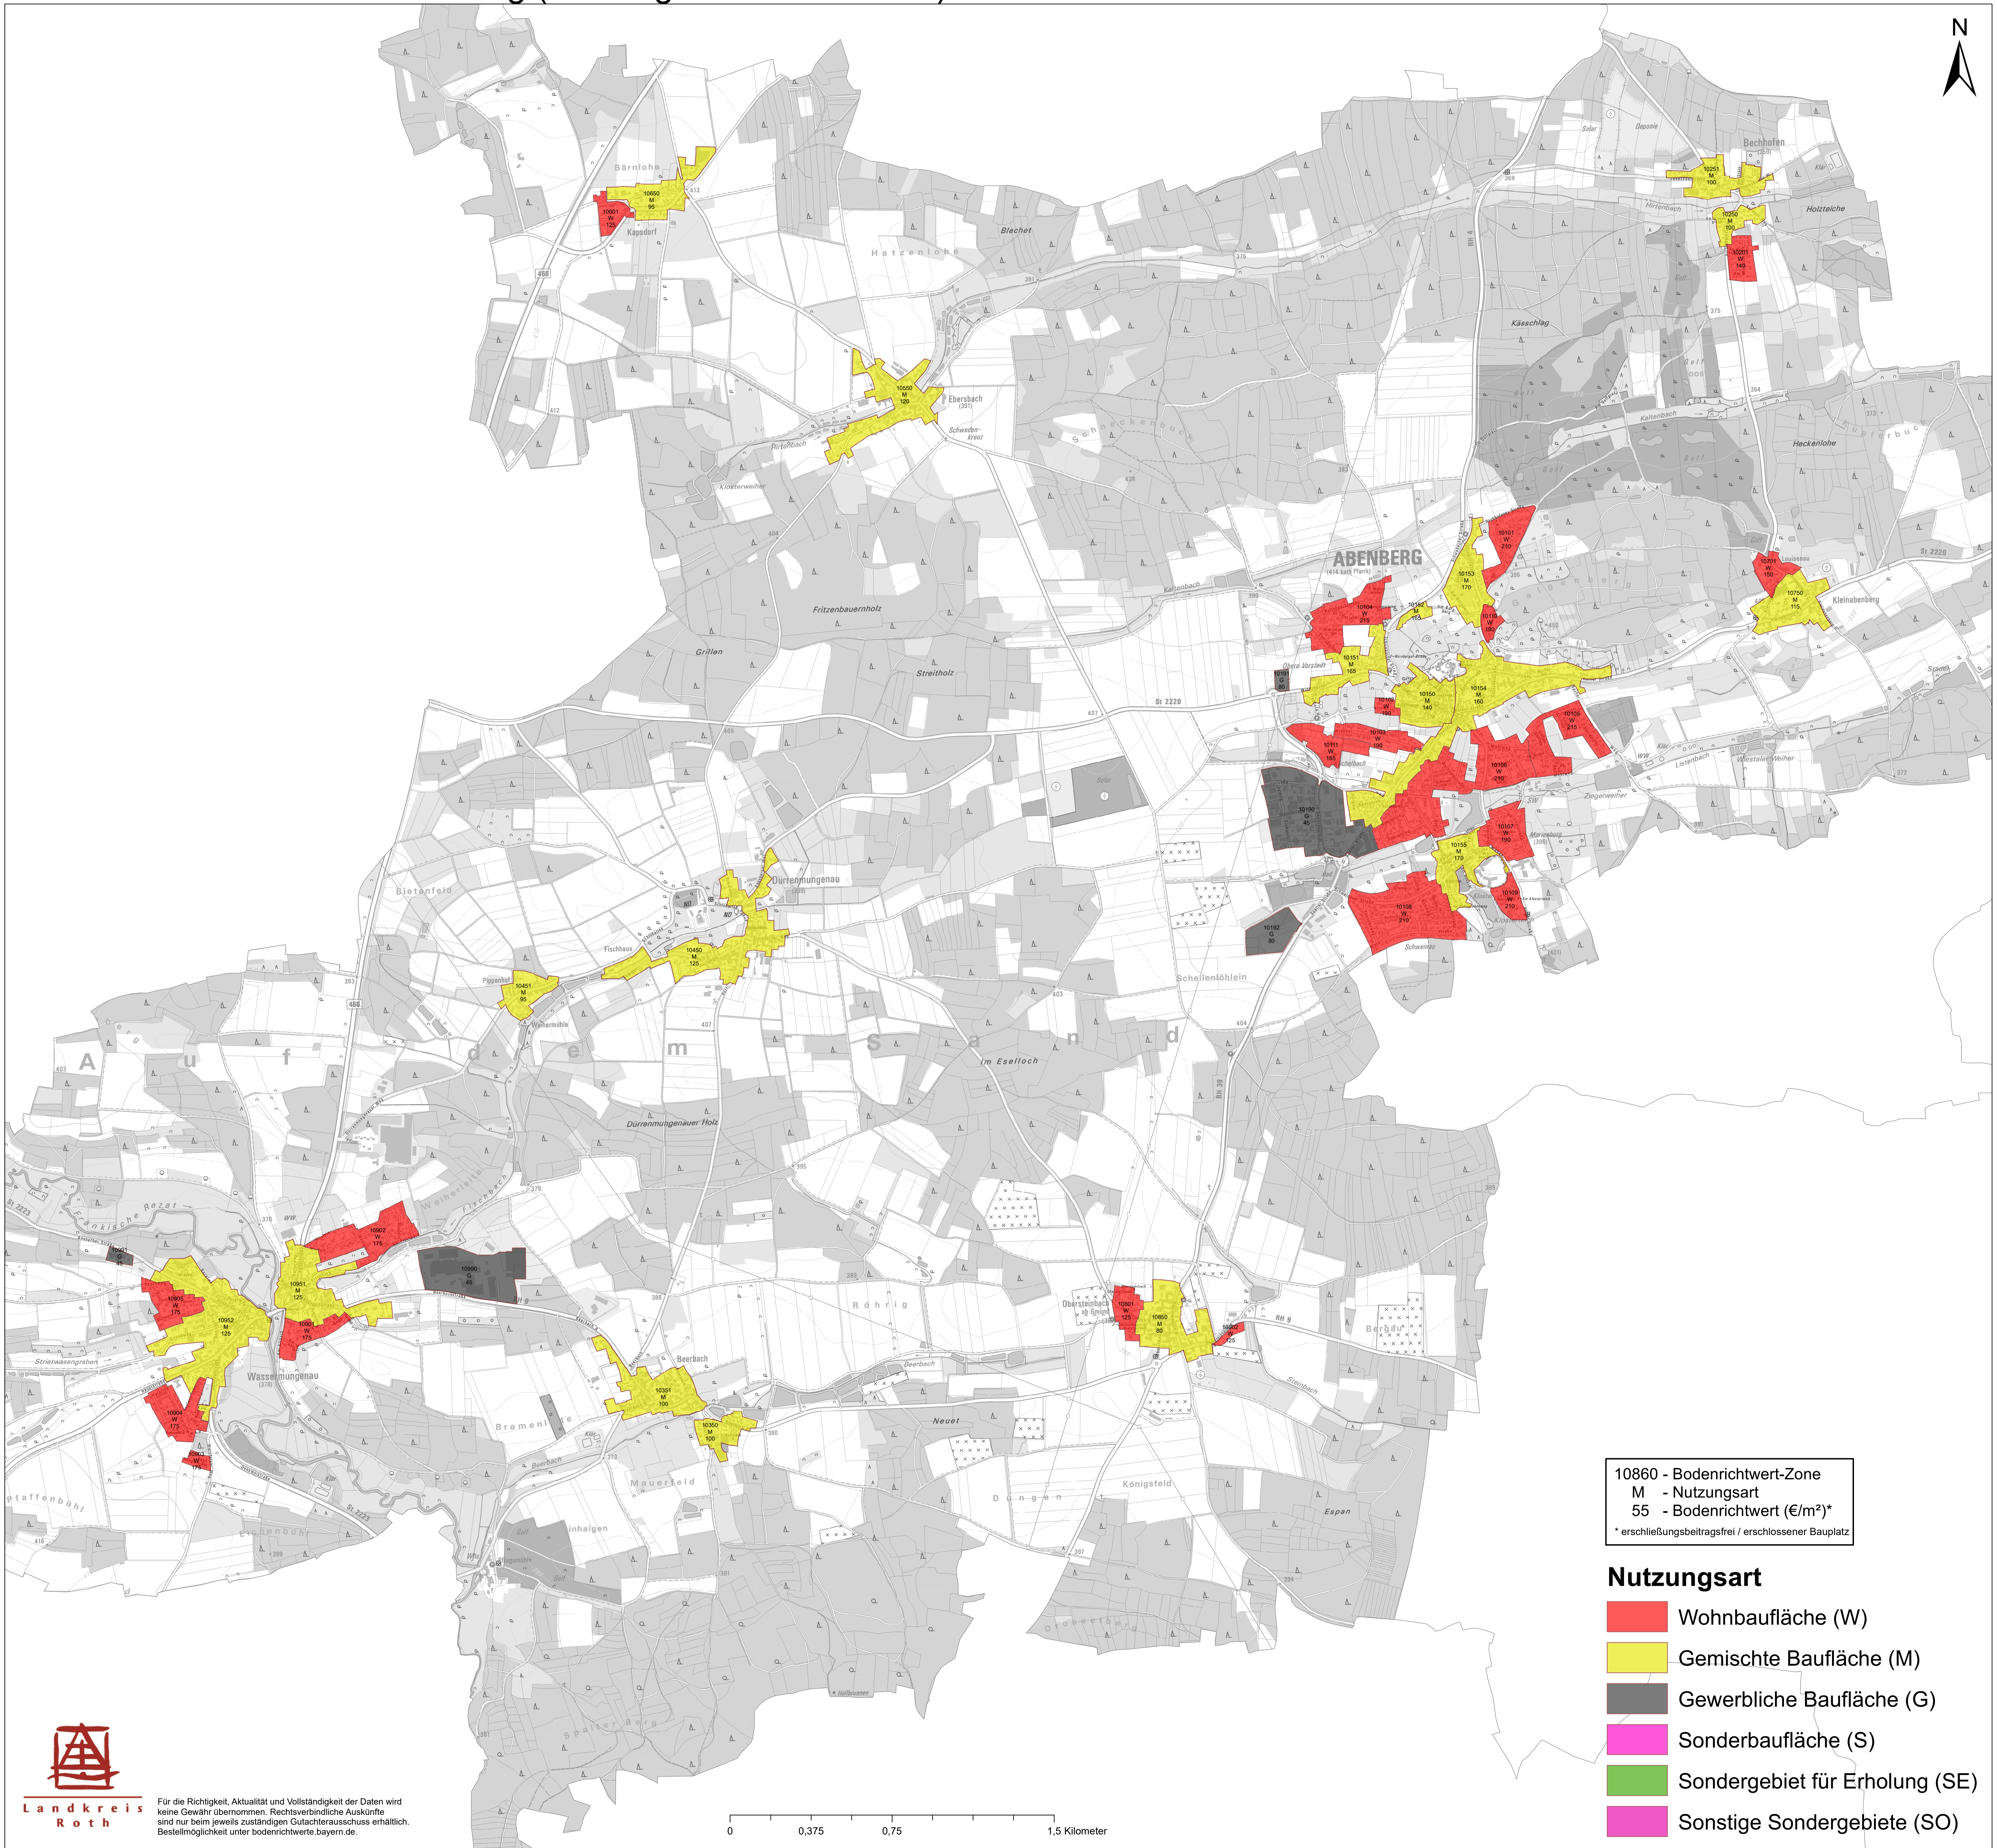

Bodenrichtwerte - Stadt Auenberg (Stichtag 01. Januar 2022)

0 0,375 0,75 1,5 Kilometer

Landkreis Roth